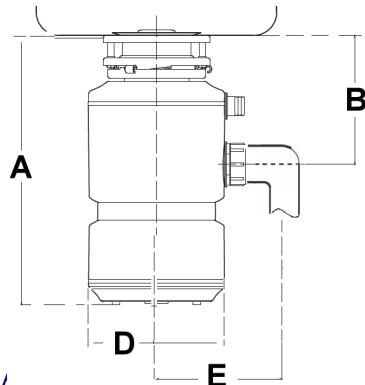

A* : 345 B : 165
D : 175 E : 160

* Mass A zzgl. 60mm für den Anschlussstecker

Der für die Montage notwendige Loch \varnothing im Spülbecken muss 3,5" (ca. 89 mm) betragen. Dieses ist die gängige Größe bei aktuellen Spülen. Die Materialstärke des Beckens darf max. 15mm betragen. Für dickere Becken haben wir eine Montageverlängerung im Programm. Der Ein- u. Ausschalter ist im Lieferumfang enthalten. Der Betrieb ist aber auch ohne diesen Luftschalter möglich (z.B. schaltbare Steckdose).