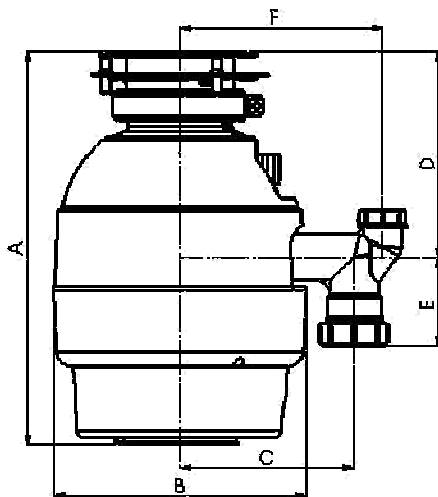

Abmessungen in Millimetern

A : 350	B : 205
C : 141	D : 175
E : 75	F : 165

Ausstattung

- Sehr großer Privathaushalt , sowie kleines Gewerbe
- Geräuschkämmung: JA (super+)
- High-Speed Mahlssystem aus Edelstahl
- Fest angeschlossenes Netzkabel
- Überlastschutz
- Edelstahl Mahlssystem
- Kontinuierliche Befüllung
- Kunststoffverschlussstöpsel
- Anschluss für Geschirrspüler
- Integrierter Schalter: JA (Luftschaltsystem)